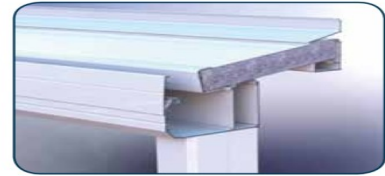

accemar

TECHOS AUTOPORTANTES

Detalle grueso 32 mm.
Detail of 32 mm thickness
Détail de l'épaisseur de 32 mm

Detalle grueso 52 mm.
Detail of 52 mm thickness
Détail de l'épaisseur de 52 mm

Detalle grueso 52 mm.
Detail of 52 mm thickness
Détail de l'épaisseur de 52 mm