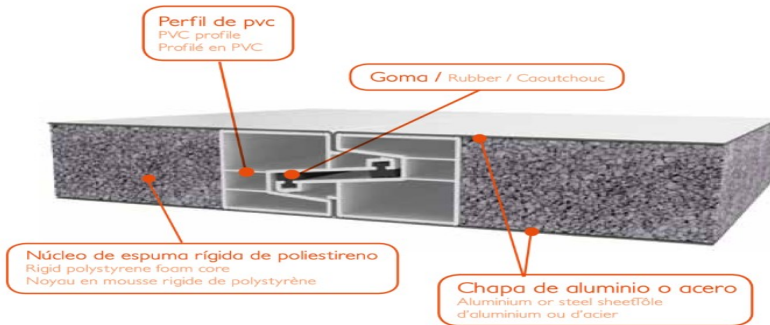

accemar

TECHOS AUTOPORTANTES

Detalle grueso 32 mm.
Detail of 32 mm thickness
Détail de l'épaisseur de 32 mm

Detalle grueso 52 mm.
Detail of 52 mm thickness
Détail de l'épaisseur de 52 mm

Detalle grueso 52 mm.
Detail of 52 mm thickness
Détail de l'épaisseur de 52 mm

Con nuestro sistema de techos autoportantes, protegido mediante patente de modelo de utilidad, Andaragón ofrece soluciones en cerramientos privados y comerciales.

Cerramientos de terrazas de restaurantes, o de instalación de techos en el jardín particular.