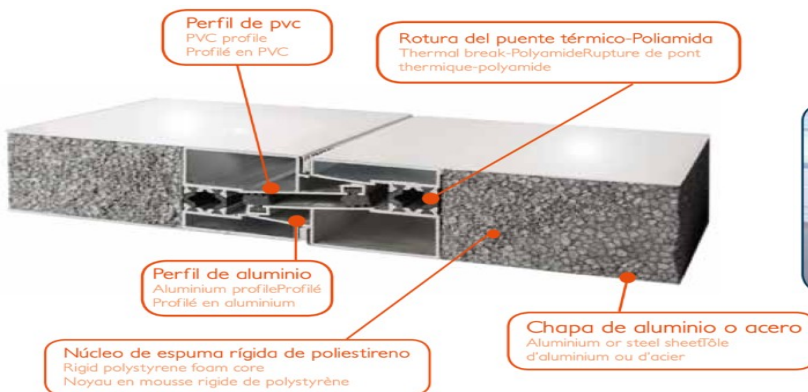

accemar

TECHOS AUTOPORTANTES

Detalle grueso 32 mm.
Detail of 32 mm thickness
Détail de l'épaisseur de 32 mm

Detalle grueso 52 mm.
Detail of 52 mm thickness
Détail de l'épaisseur de 52 mm

Detalle grueso 52 mm.
Detail of 52 mm thickness
Détail de l'épaisseur de 52 mm

Con nuestro sistema de techos autoportantes, protegido mediante patente de modelo de utilidad, Andaragón ofrece soluciones en cerramientos privados y comerciales.

Cerramientos de terrazas de restaurantes, o de instalación de techos en el jardín particular.